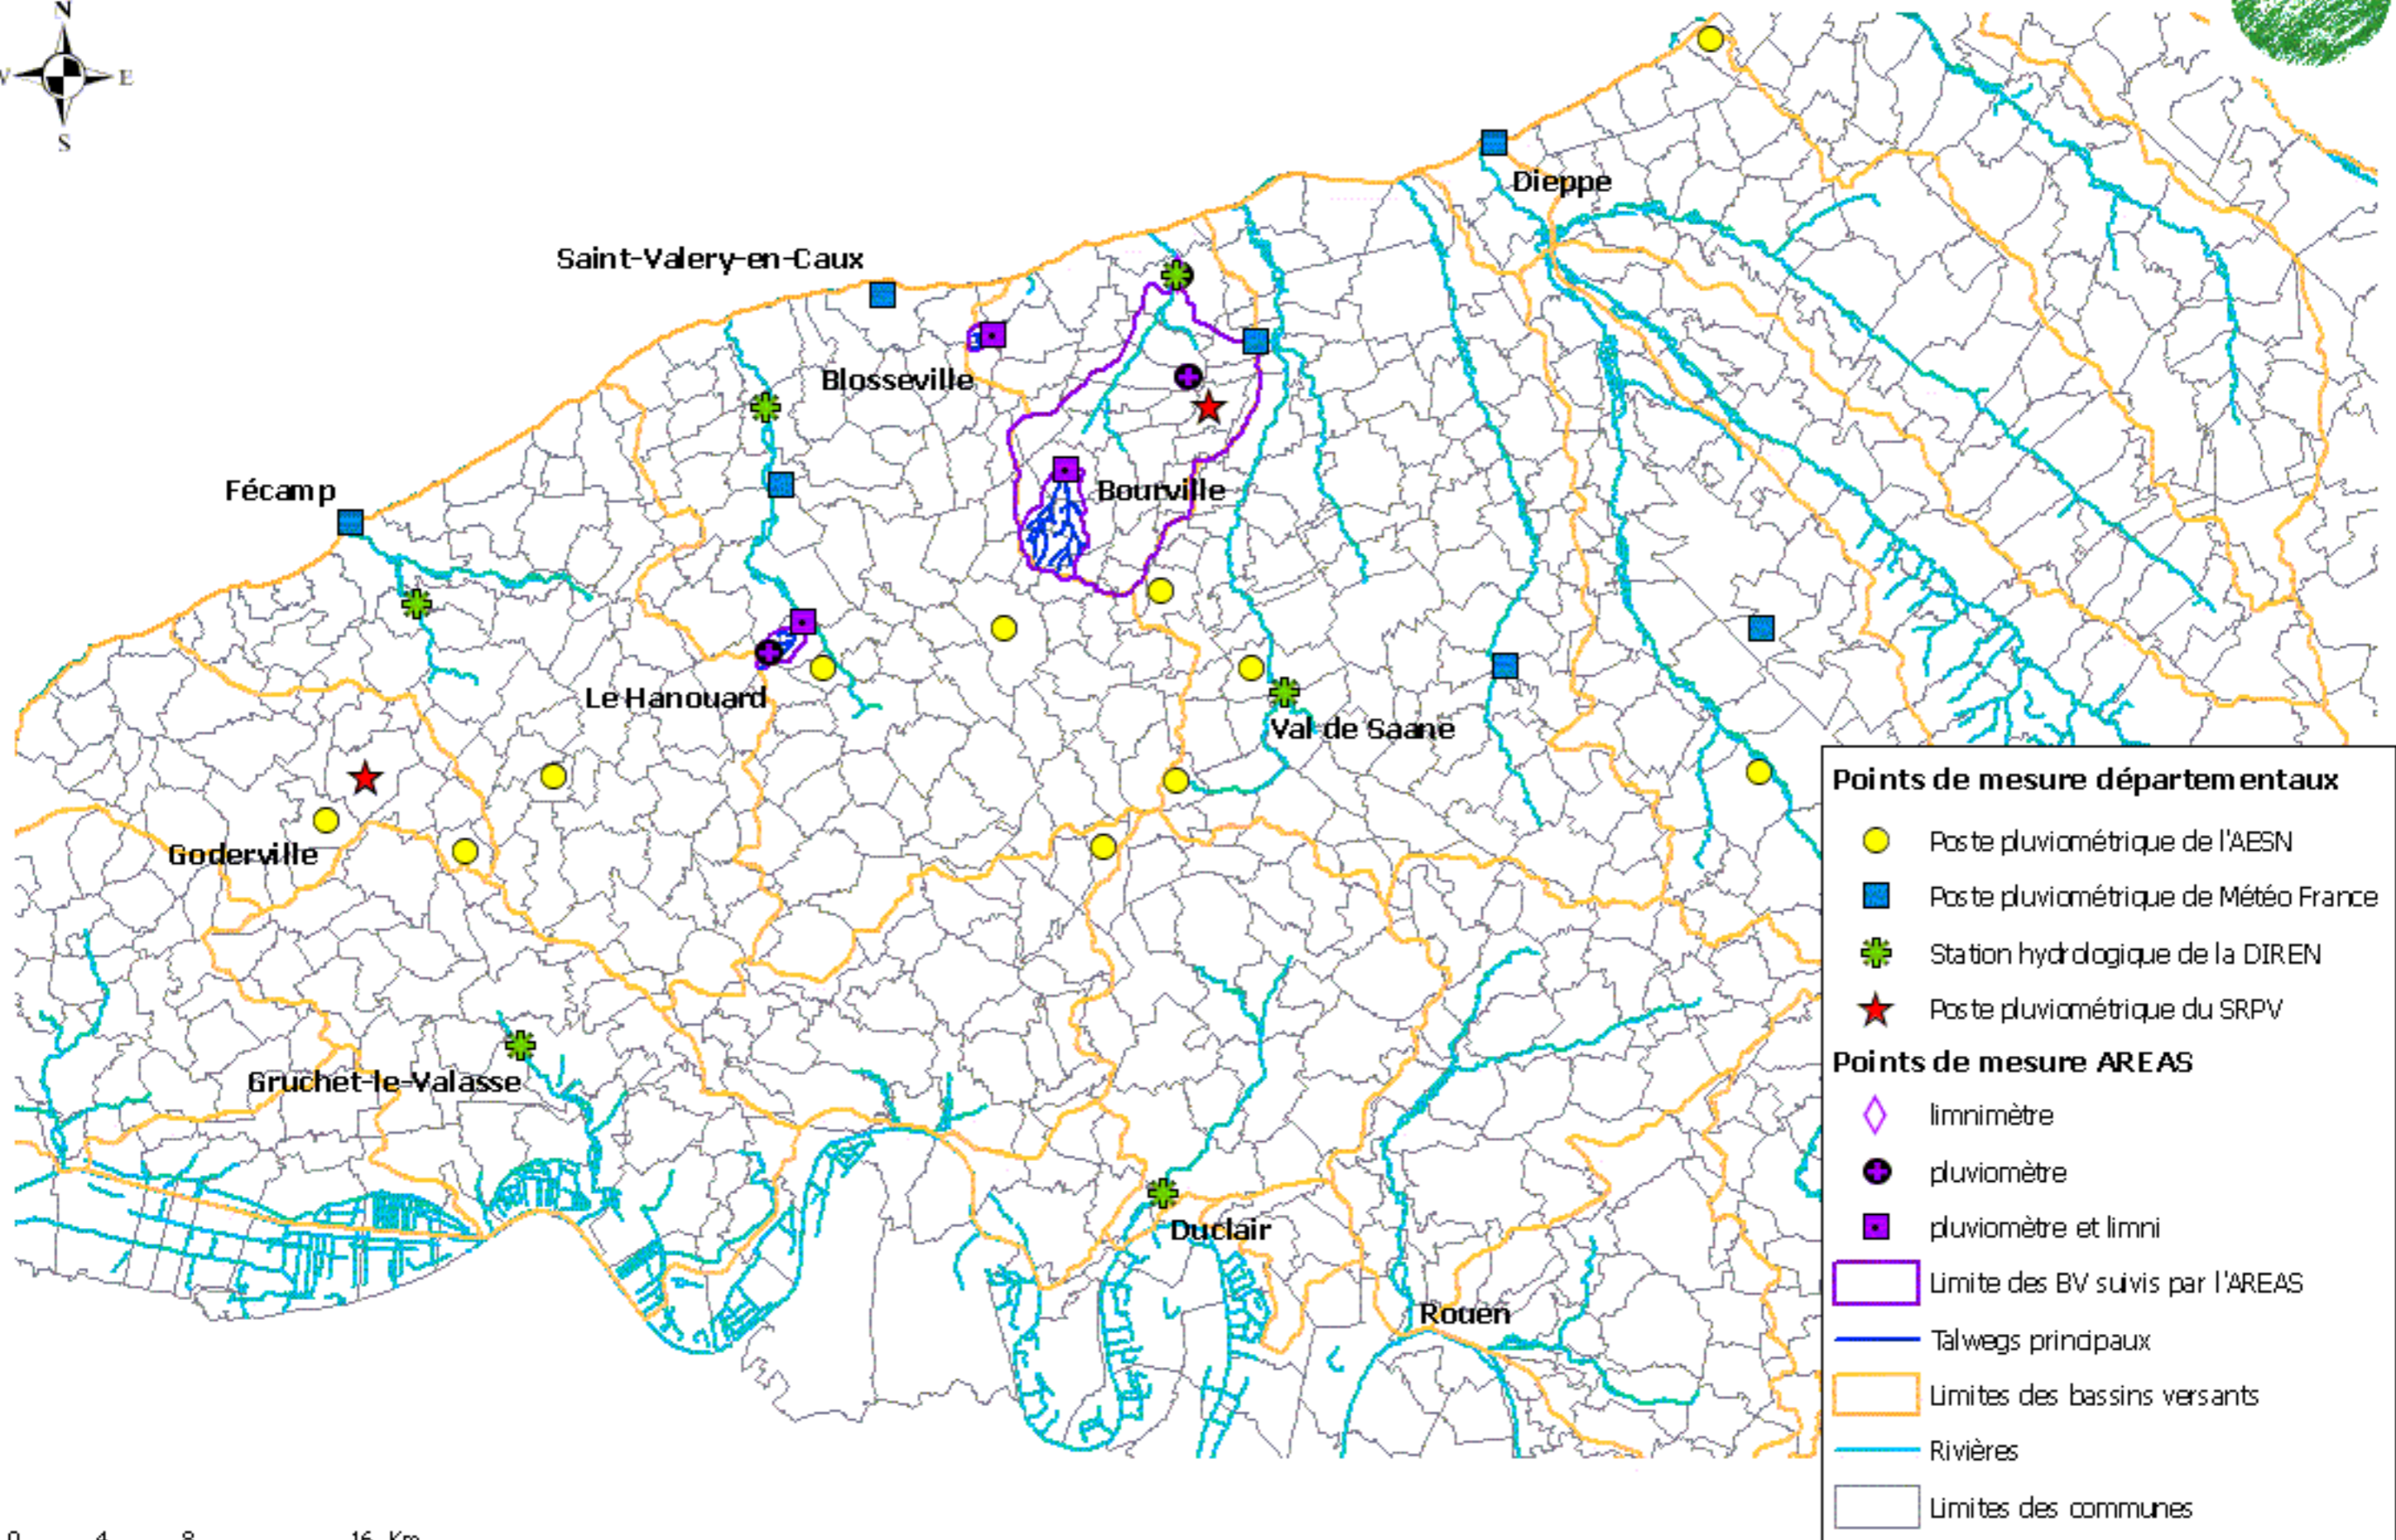

# Localisation des sites de mesure de la Seine-Maritime

0 4 8 16 Km