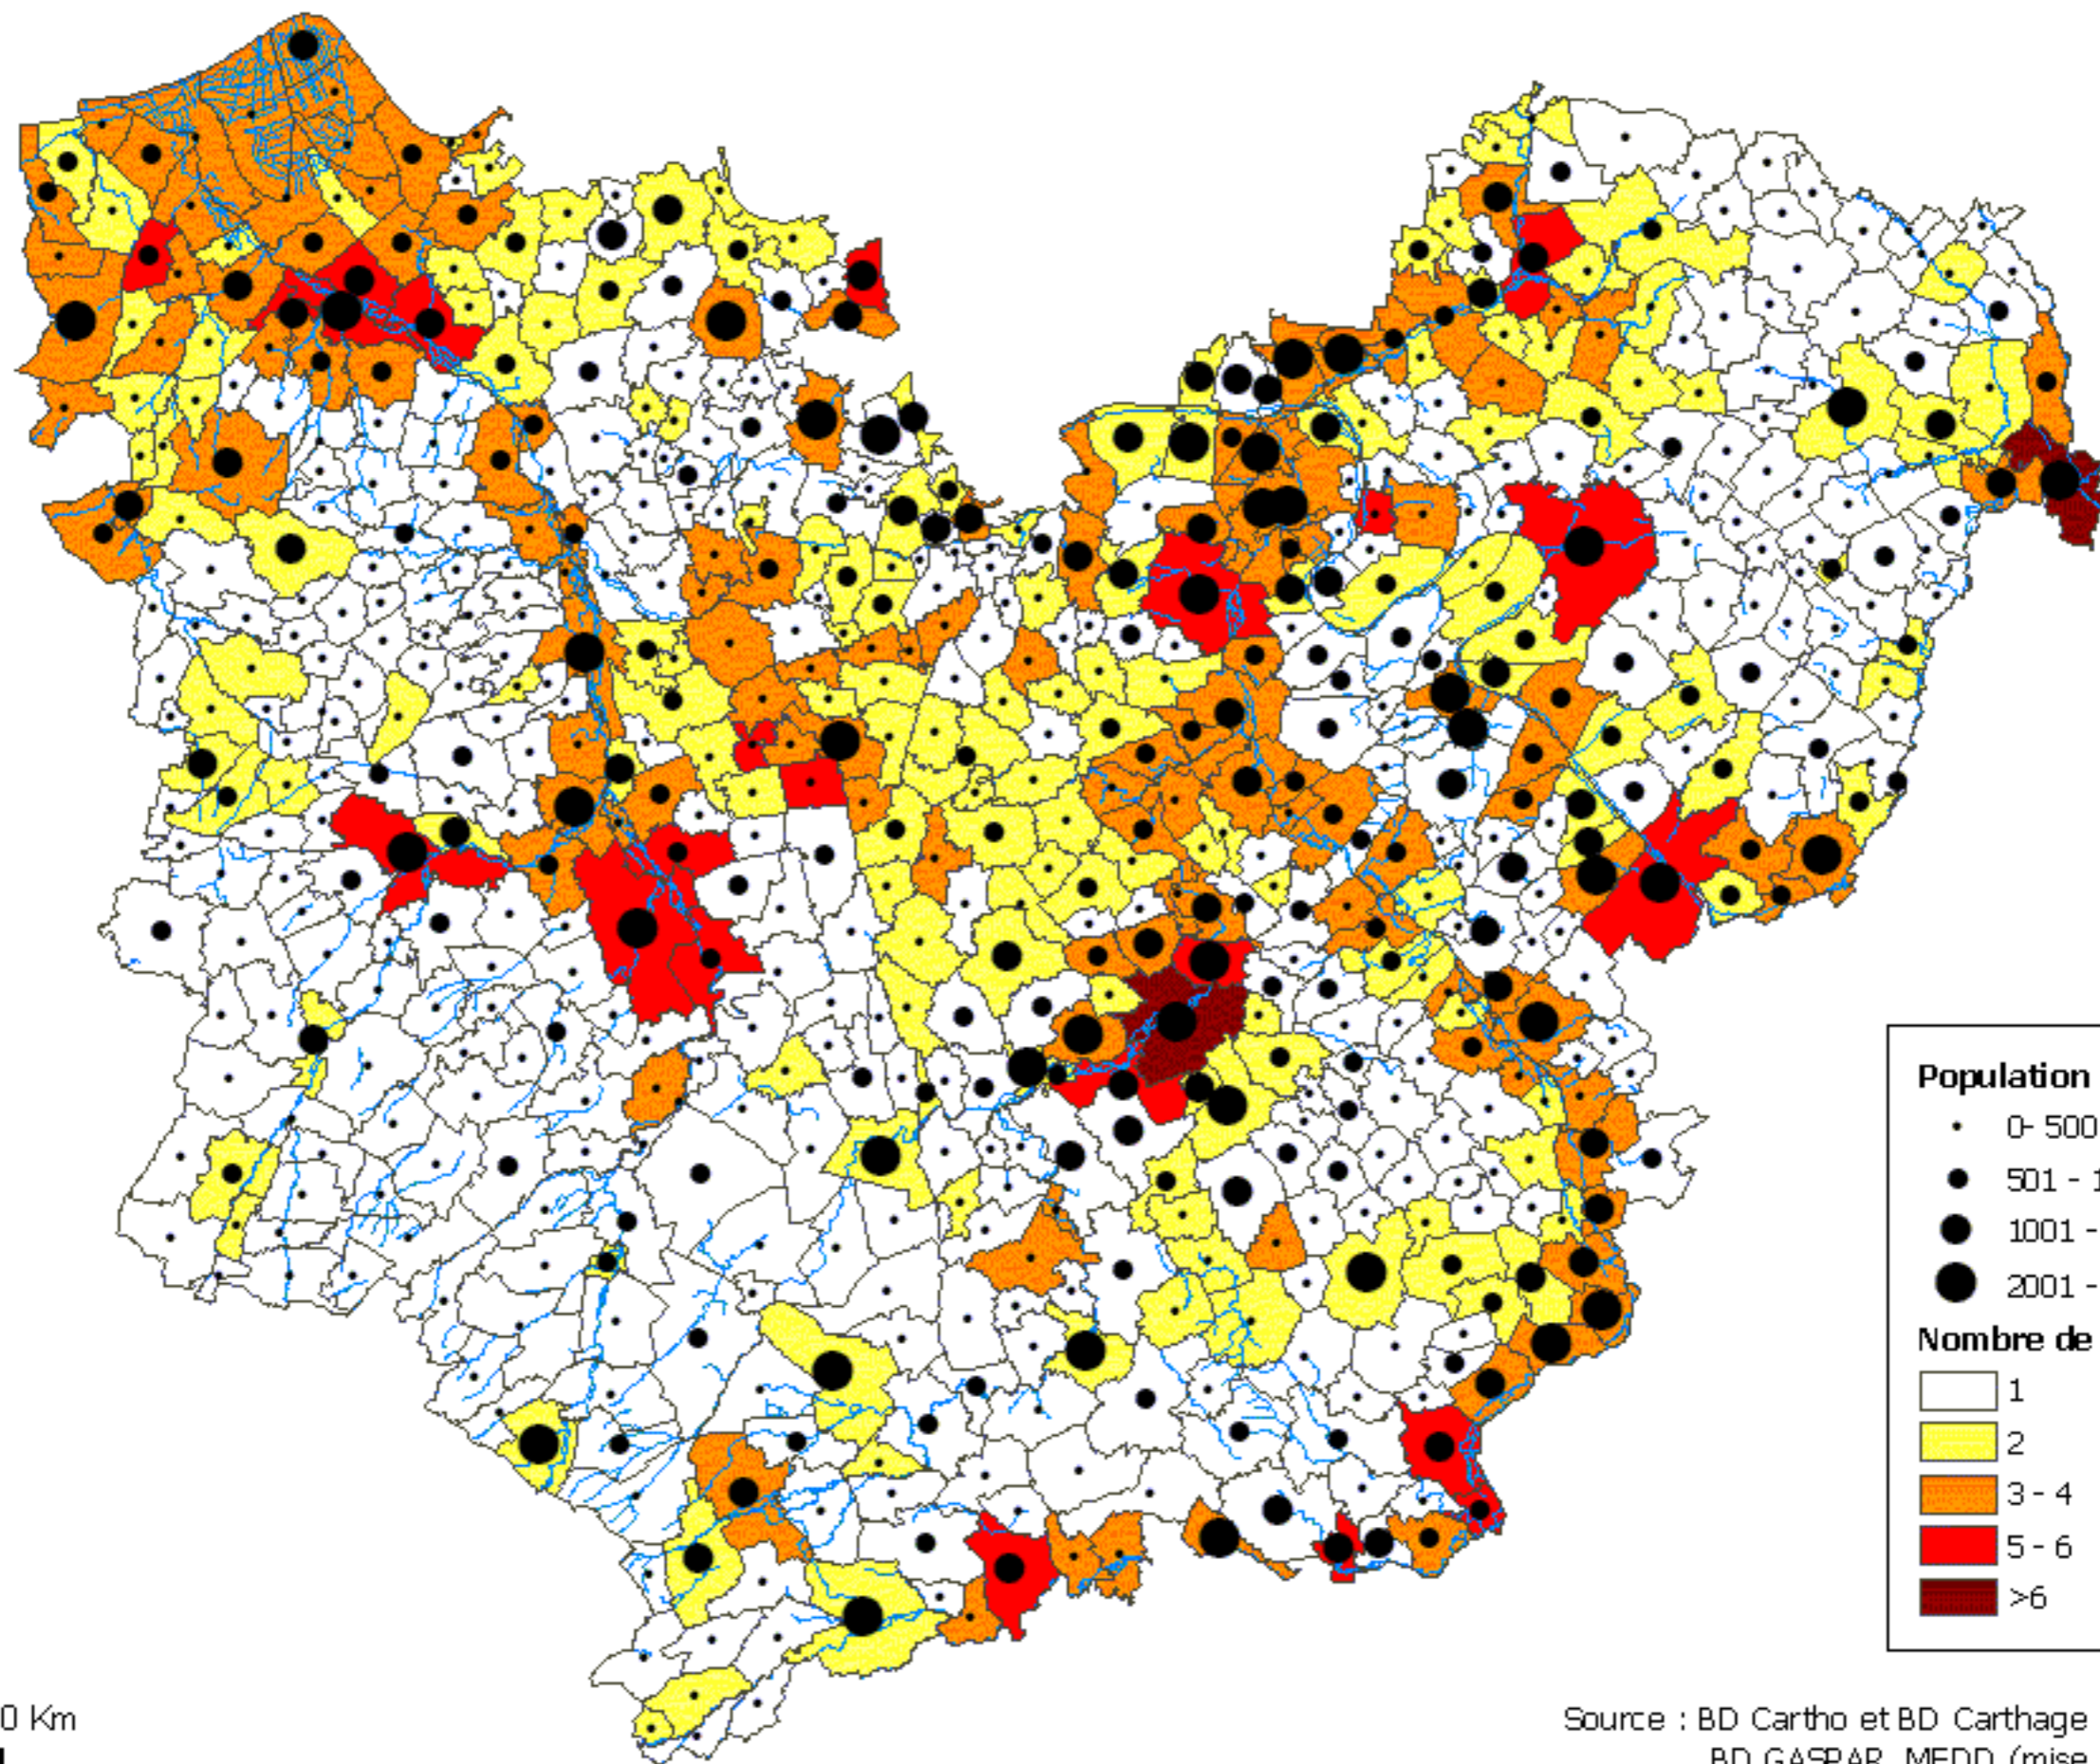

Déclarations de catastrophes naturelles par inondations et coulées boueuses de l'Eure (1982 à 2006)

Population

- 0- 500
- 501 - 1000
- 1001 - 2000
- 2001 - 200000

Nombre de déclarations

- 1
- 2
- 3 - 4
- 5 - 6
- >6

Source : BD Cartho et BD Carthage (c) IGN Paris 2001
BD GASPARD, MEDD (mise à jour : mai 2006)

10 5 0 10 Km