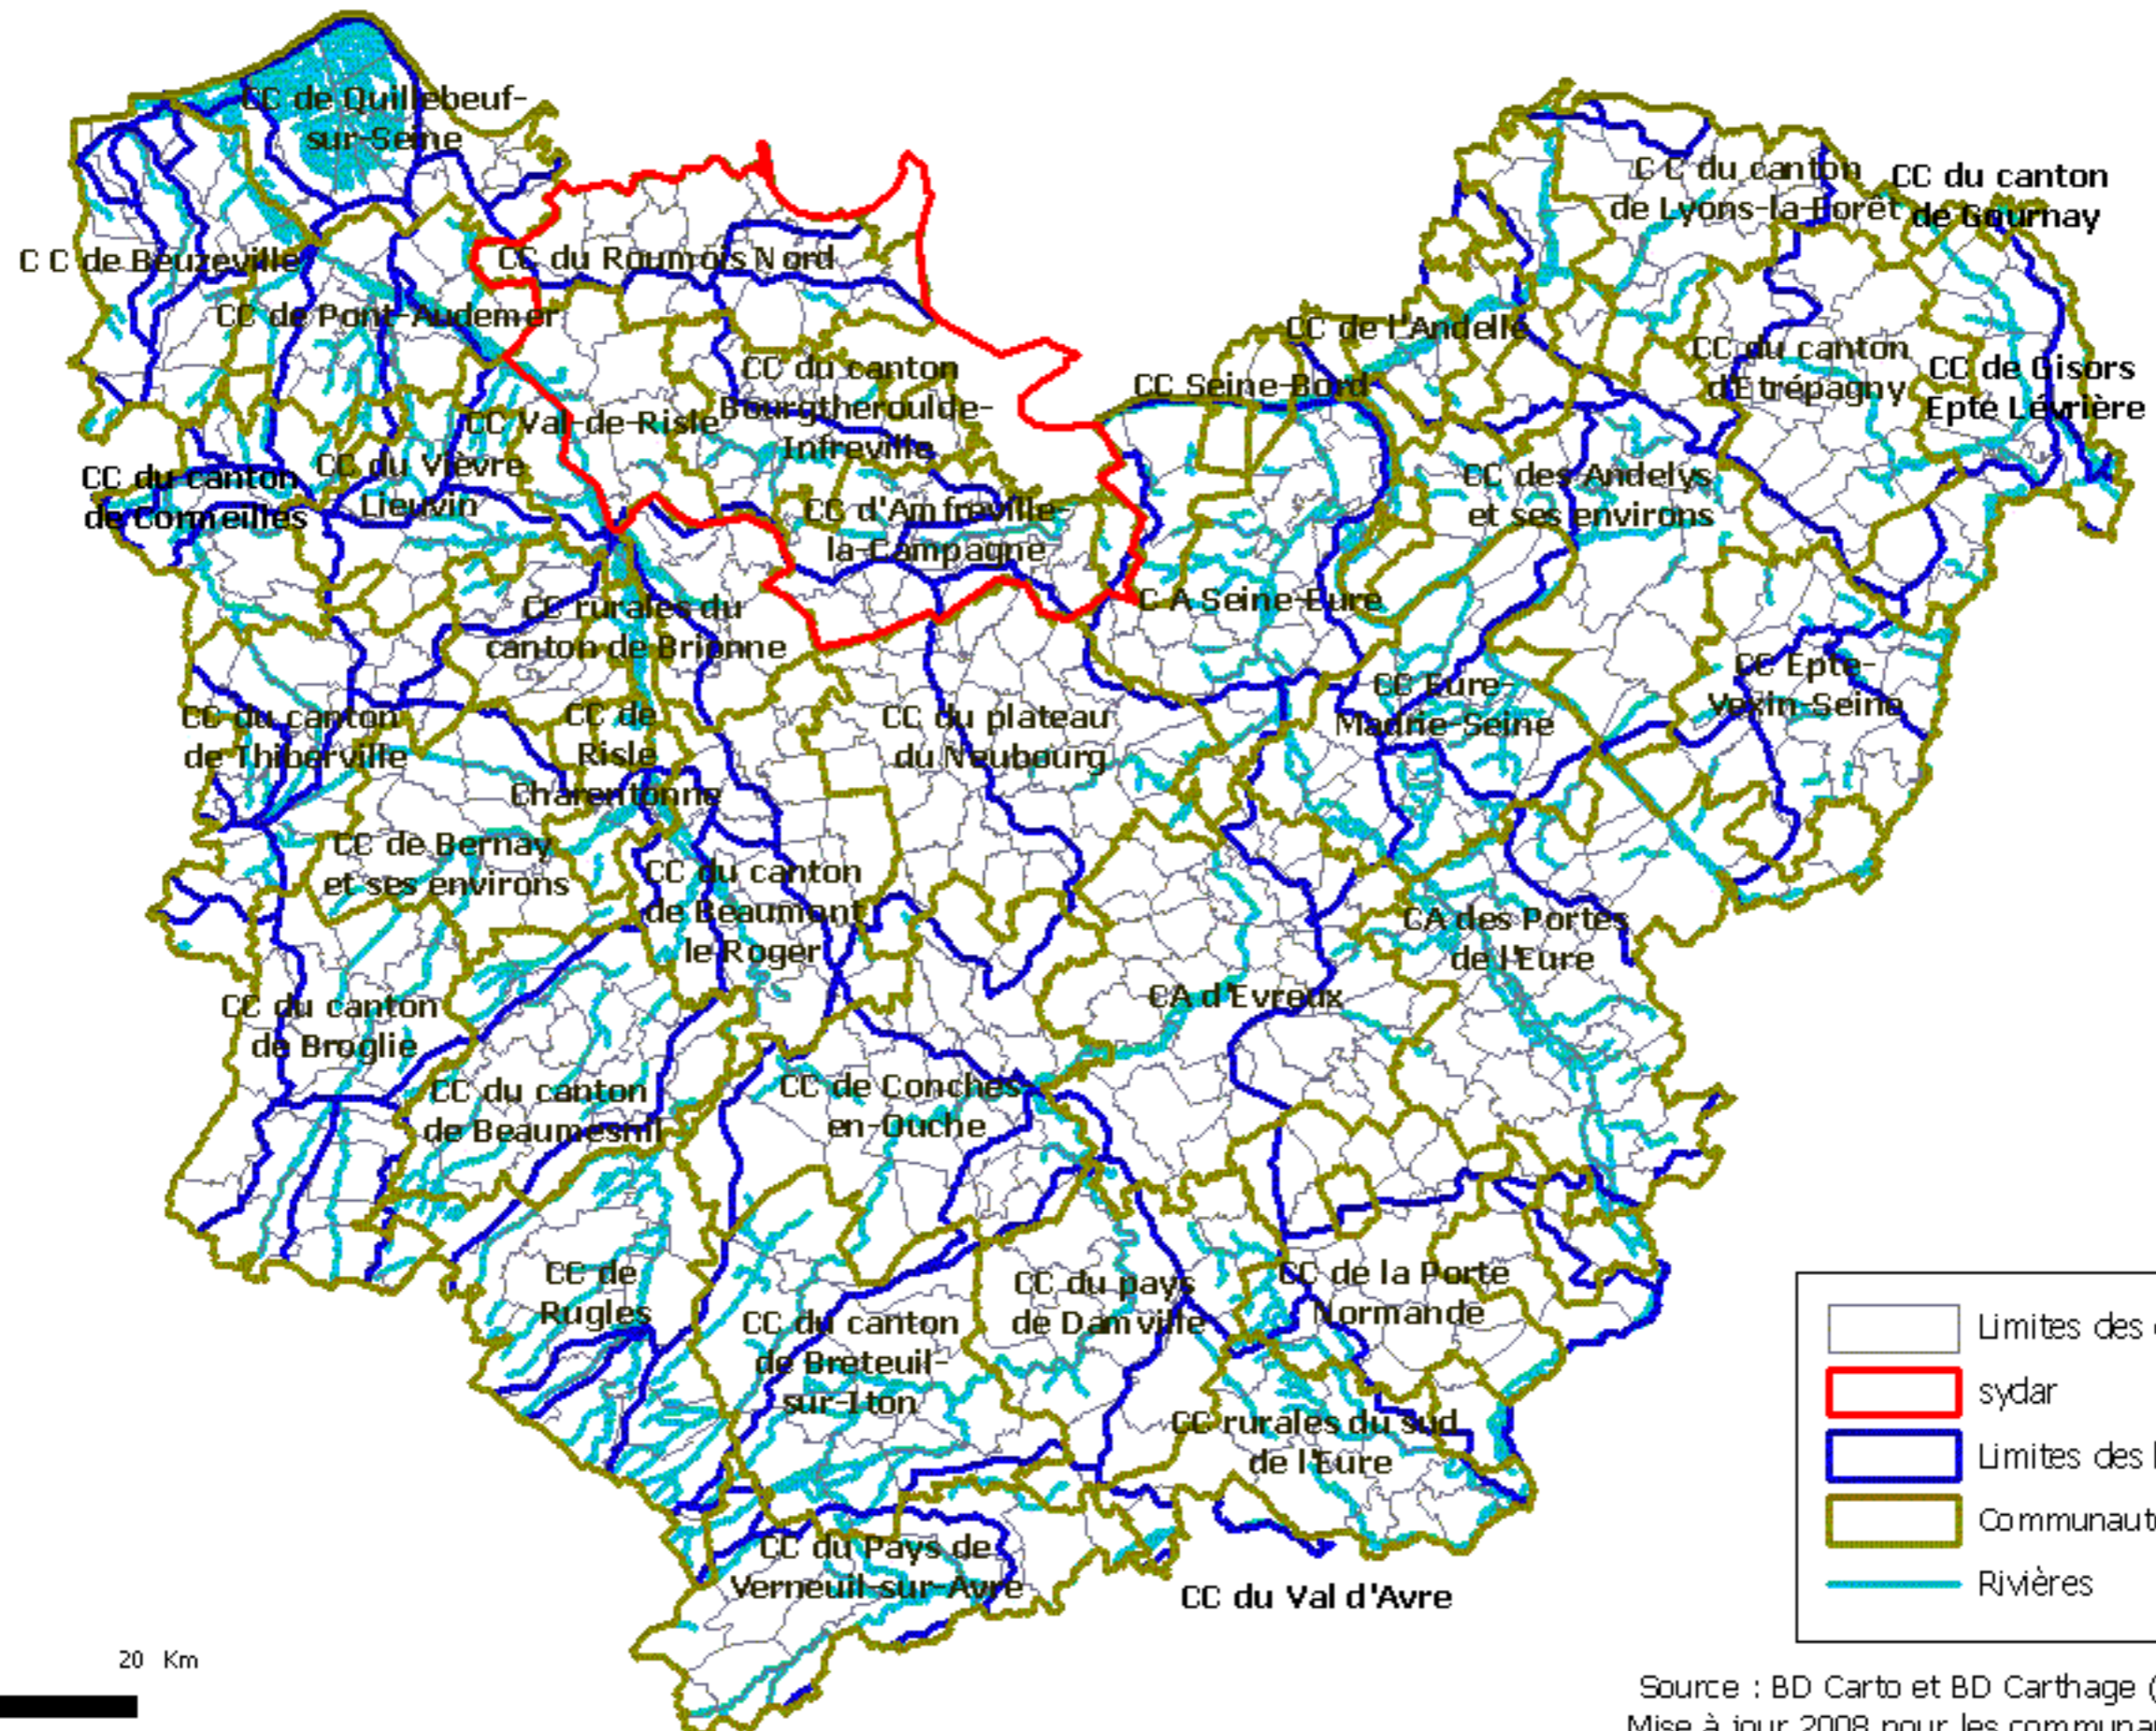

# Bassins versants de l'Eure

0 5 10 20 Km